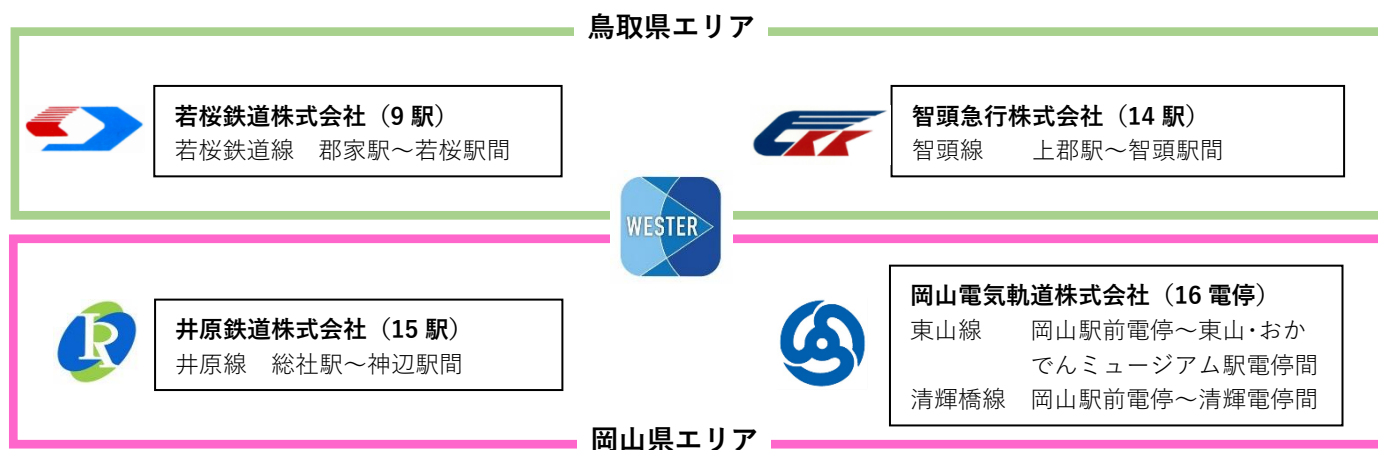

2023年9月28日
西日本旅客鉄道株式会社
岡山電気軌道株式会社
井原鉄道株式会社
智頭急行株式会社
若桜鉄道株式会社

移動生活ナビアプリ「WESTER」の機能拡大 ～10月14日（鉄道の日）から、岡山・鳥取エリアで 「マイ駅」が使える路線が拡大します～

西日本旅客鉄道株式会社が提供する移動生活ナビアプリ「WESTER」は”手のひらで西日本をマスターしよう！”をテーマにした、新常态の移動生活をサポートするアプリです。

このたび、共に地域の交通インフラを支える岡山電気鉄道株式会社、井原鉄道株式会社、智頭急行株式会社、若桜鉄道株式会社と連携し、岡山県・鳥取県エリアで初めて WESTER の「マイ駅」機能に JR 西日本他社路線の駅・電停の時刻データを反映しました。

これにより、各社路線の発車標情報や駅の時刻表情報が WESTER ホーム画面に表示出来るようになり、日常の時刻検索が大変便利になります。

ますますパワーアップした WESTER を、皆様の移動のおともに是非ご愛顧下さい！

1. WESTER「マイ駅」拡大対象路線

【報道関係者問い合わせ先】

西日本旅客鉄道株式会社 中国統括本部経営企画部（広報）Tel 082-261-1763