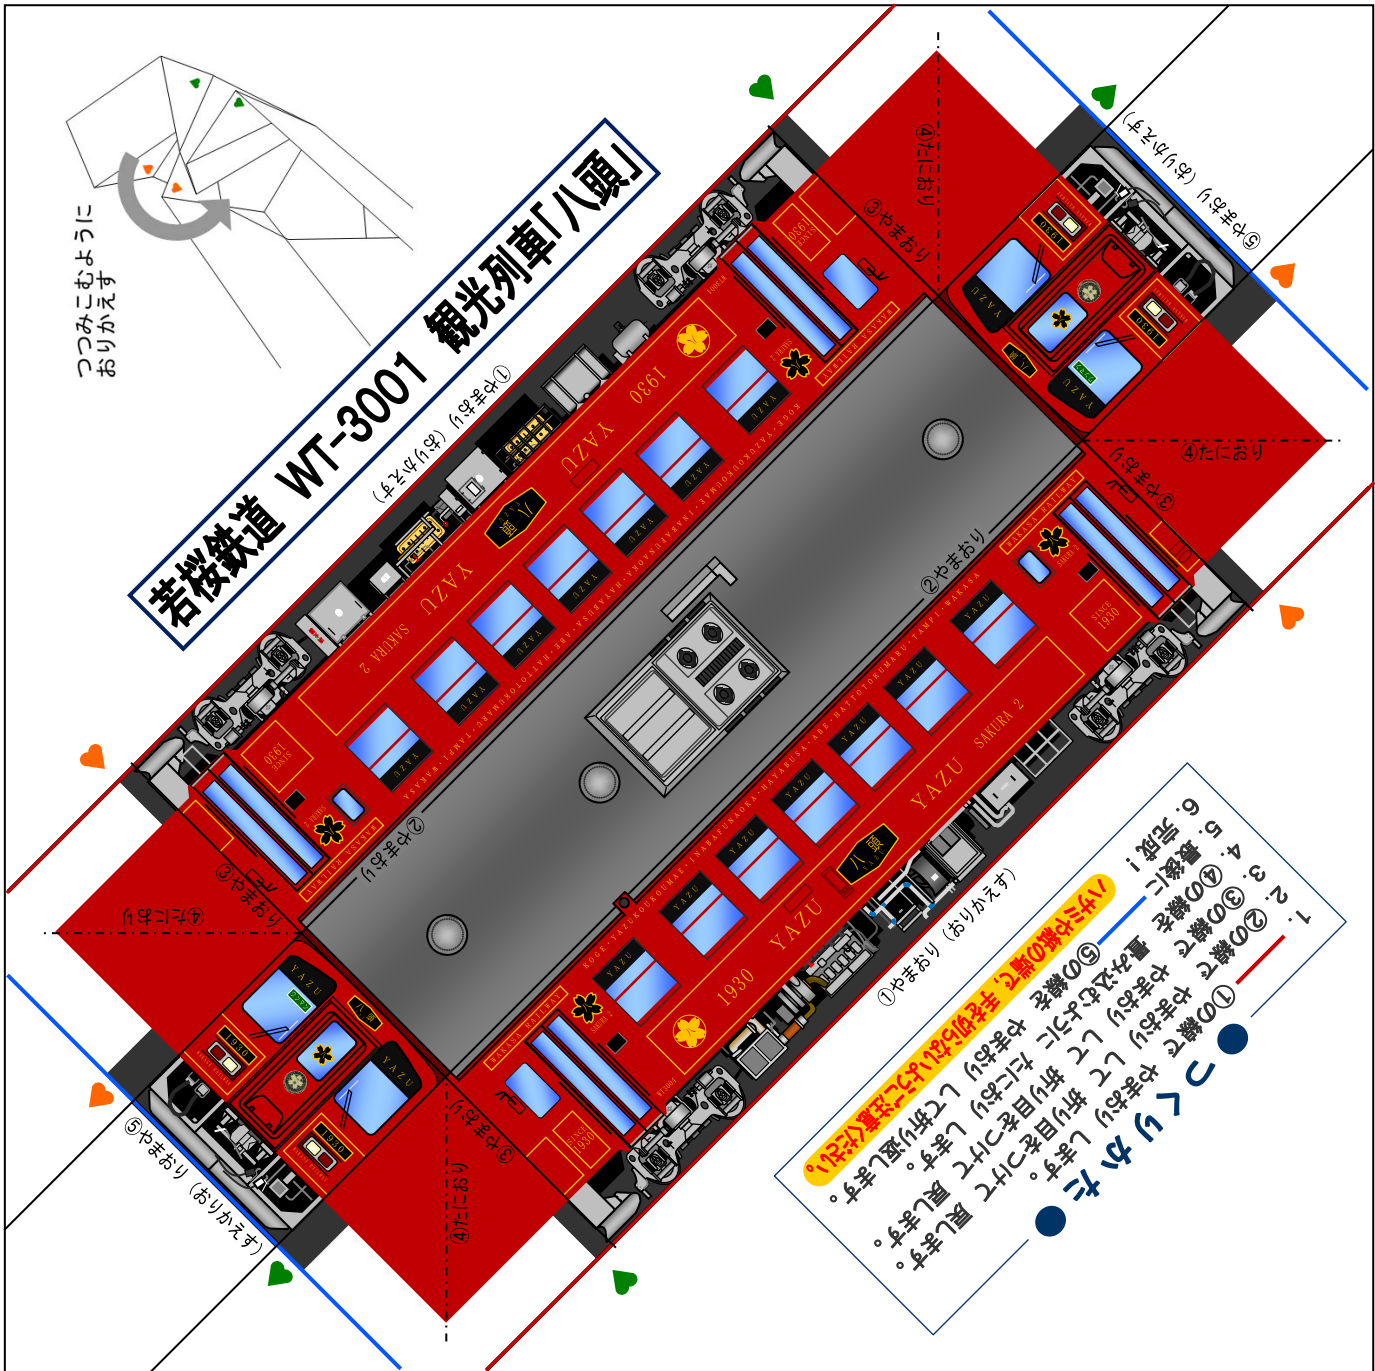

つつまこむように
おりかえす

若狭鉄道 WT-3001 観光列車「八頭」

- つつまかた ●**
1. ①の線で おまおひ します。
 2. ②の線で おまおひ して 折り返すつめて 戻します。
 3. ③の線で おまおひ して 折り返すつめて 戻します。
 4. ④の線を 進み進むつめて 戻します。
 5. 最後は ⑤の線を おまおひ して 折り返すつめて 戻します。
 6. 完成!
- ★Aがこね船の線で、手を切るとはなして注意ください。**