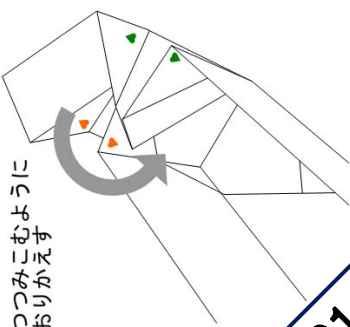

つつまこむように
おりかえす

若狭鉄道 WT-3001 観光列車「八頭」

- つつまかた ●**
1. ①の線で おまおひ します。
 2. ②の線で おまおひ して 折り返すつめて 戻します。
 3. ③の線で おまおひ して 折り返すつめて 戻します。
 4. ④の線を 進み進むつめて 戻します。
 5. 最後は ⑤の線を おまおひ して 折り返すつめて 戻します。
 6. 完成!
- ★Aがこね船の線で、手を切るとはなして注意ください。**